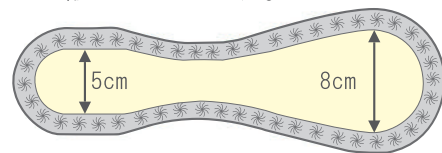

### ふんわり触感

ダウンを50%使用し、  
ふんわり・やわらかな触感  
とスフレウレタンフォーム  
の絶妙な組み合わせで、  
ダウンの吸湿発散性も  
兼ね備えた、新しいタイプ  
の羽毛枕です。

### 寝返りしやすい

中材に使用したウレタン  
フォーム「スフレ」は羽毛  
の柔らかな触感を妨げずに、  
しっかり頭を支え、沈み  
こみ過ぎない適度な反発力  
で寝返りをサポートします。

### 選べる高さ

中材に使用したウレタン  
フォーム「スフレ」は、  
5cmと8cmの2つの高さ  
を設けています。

## 【仕様】

- サイズ 45cm×66cm (ウレタン高さ 5cm/8cm)
- 詰め物 グレートレークスホワイトダックダウン 50%、  
スモールフェザー 50%、スフレウレタンフォーム(約 505g)
- 生地 綿 100% 30 平織、中布入、ダウンプルーフ加工、  
抗菌防臭加工 (SEK 認証)、防ダニ加工
- キルト 周囲共布パイピング  
エコテックス®スタンダード 100 認証 日本製 (made in Japan)