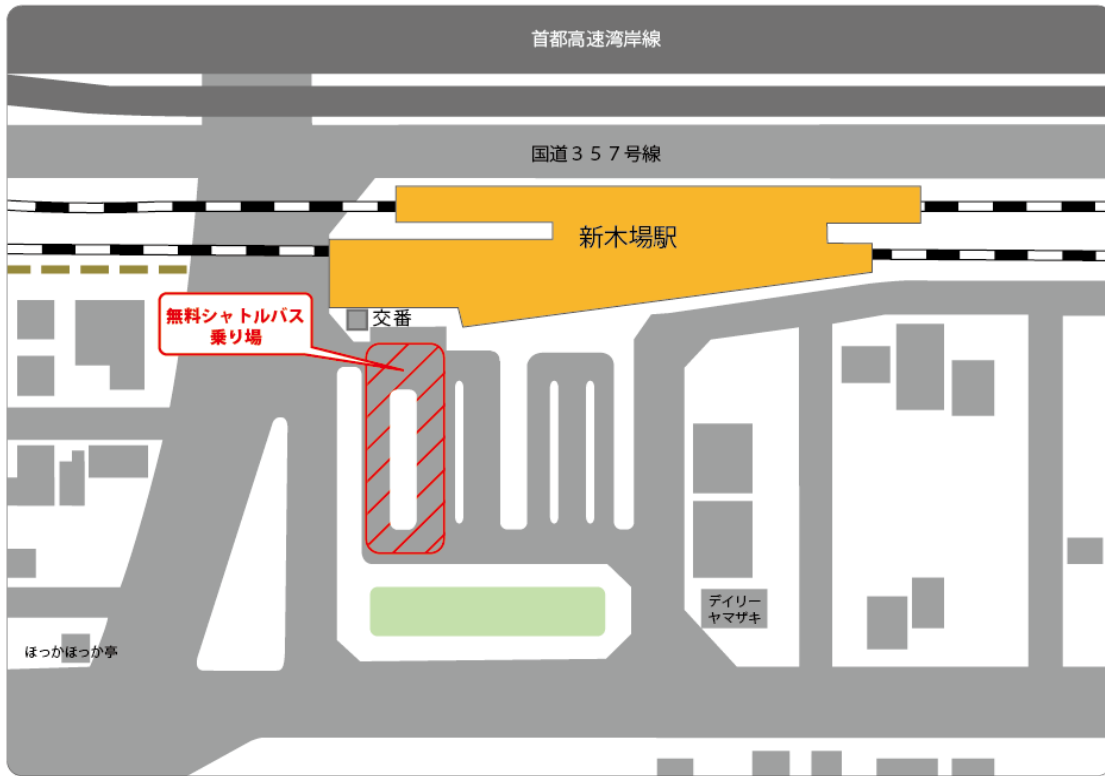

RDC感謝祭2019

無料シャトルバス乗り場のご案内

< 新木場駅 >

※ロータリーの混雑状況により乗り場が変更となる場合がございます。

< 東京夢の島マリーナ 第3駐車場 >