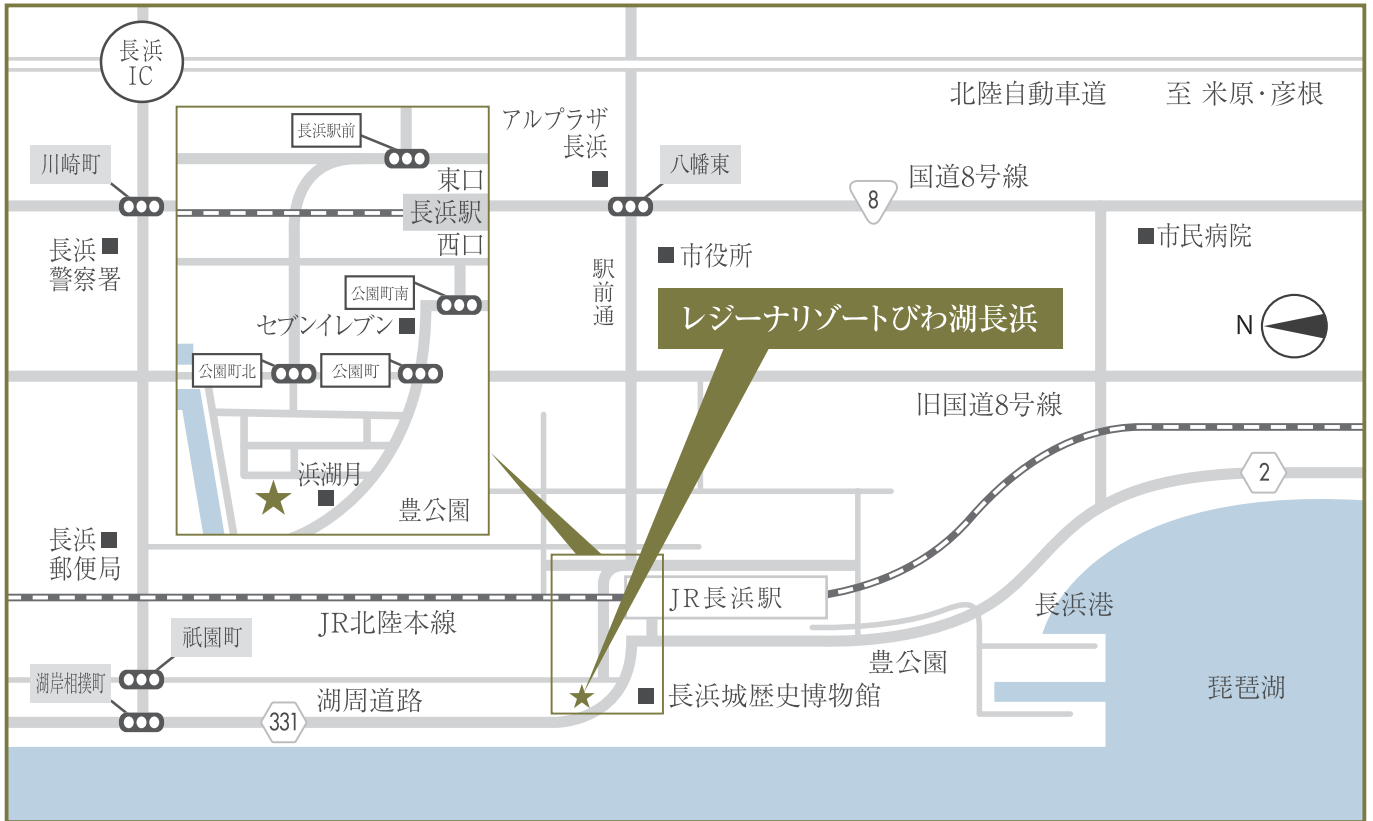

# レジナーリゾートびわ湖長浜 アクセスマップ

### ◆◆ 東京方面から

### ◆◆ 吹田 IC から

### ◆◆ 新大阪から